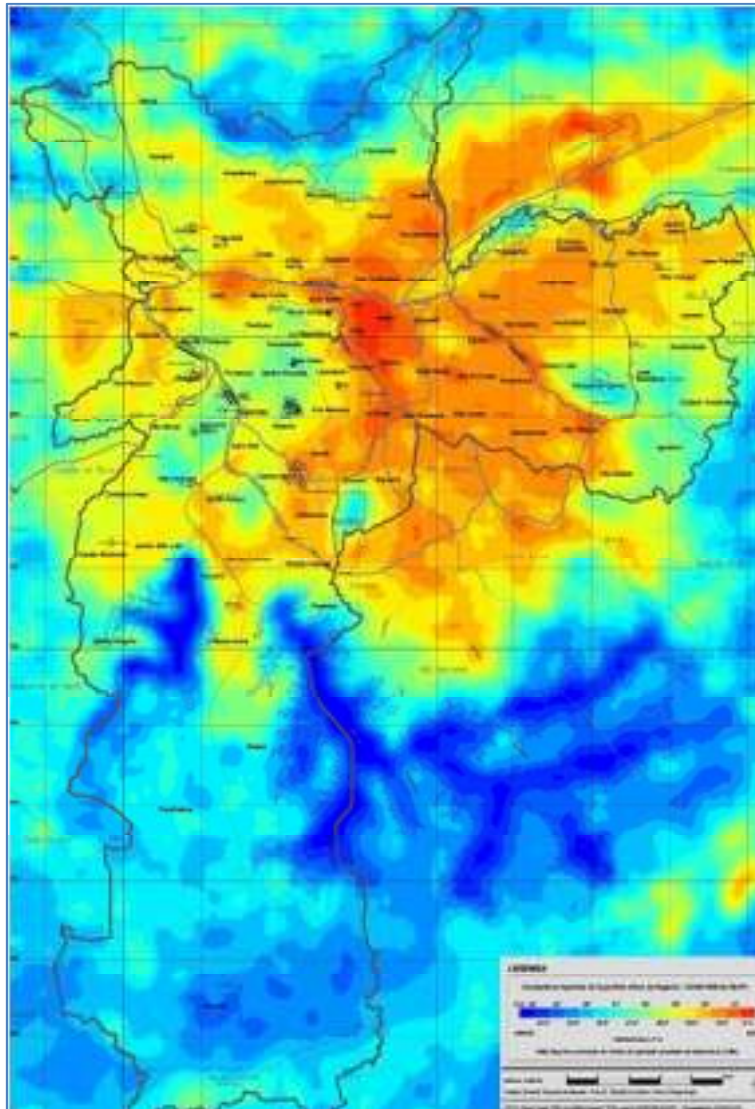

Figura 7. Temperatura Aparente da Superfície em 03/09/1999 – 09:57h

Fonte: Atlas Ambiental da Cidade de São Paulo (SÃO PAULO (cidade), 2002)