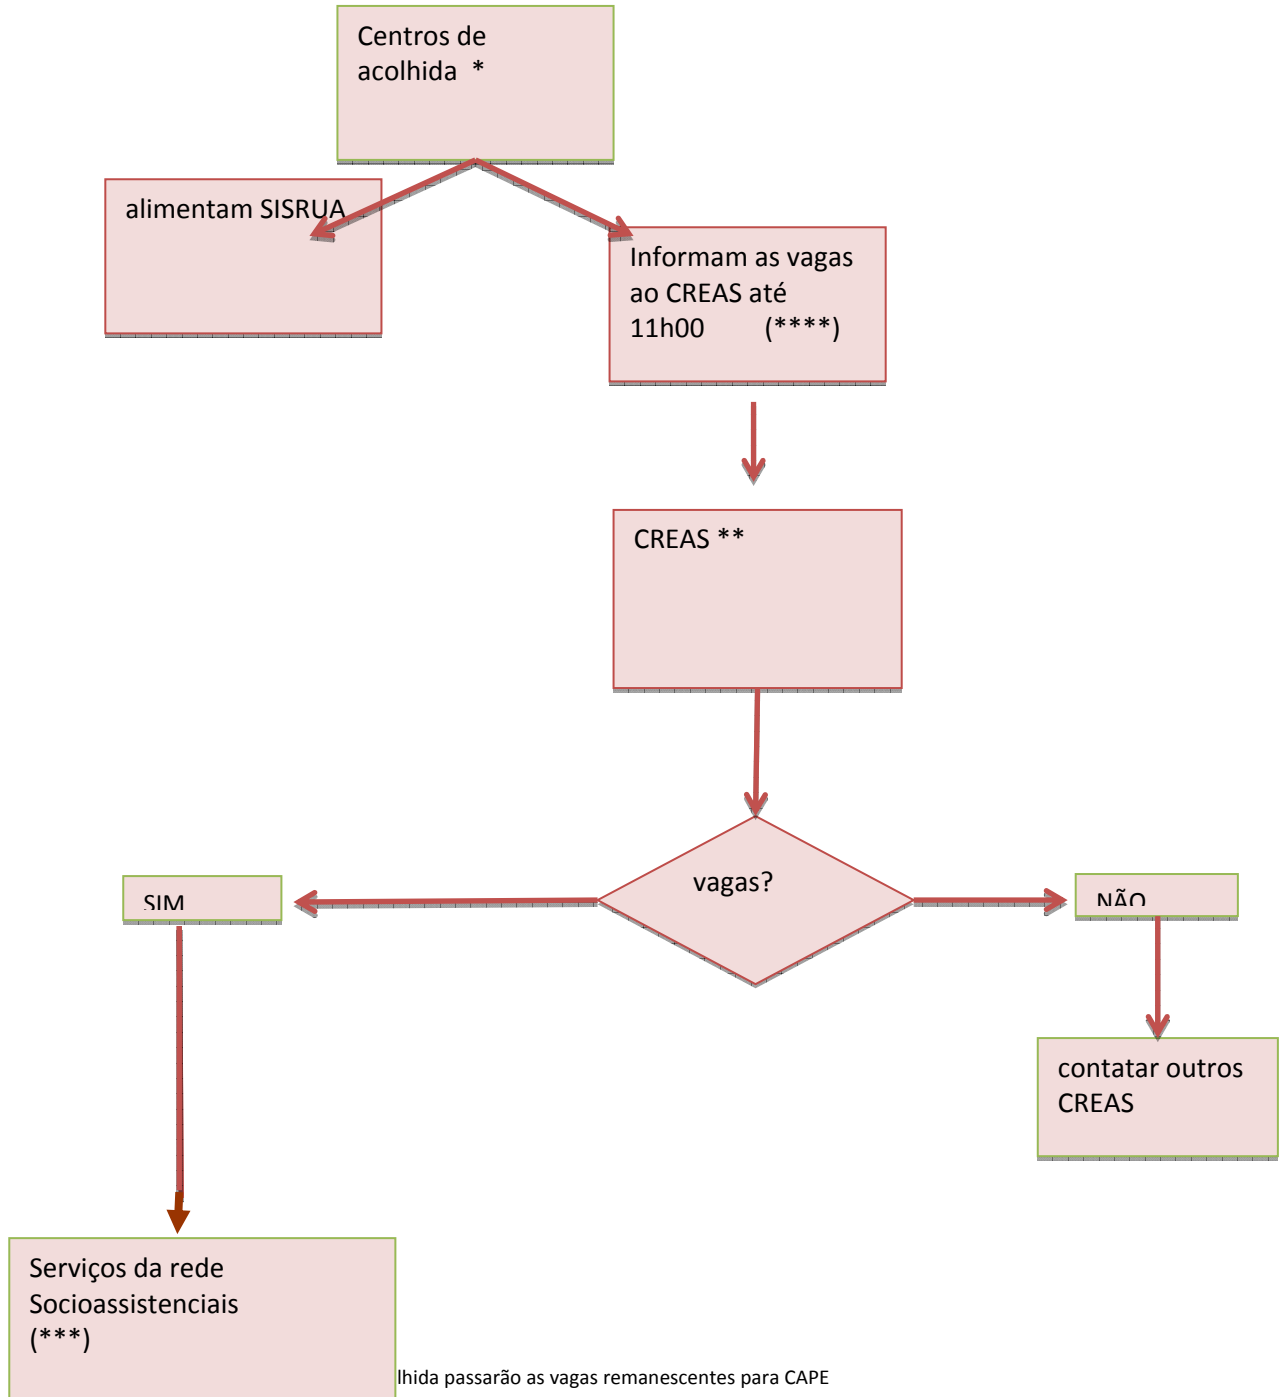

**PREFEITURA DE
SÃO PAULO**

**FLUXO DE VAGAS - SERVIÇOS DE ACOLHIDA E
CREAS**

Centros de acolhida passarão as vagas remanescentes para CAPE

** Antes do término do expediente (18 hs) CREAS repassa as vagas remanescentes para CAPE

(***) Situação em que CREAS de outra região solicita vaga

Caberá ao Técnico Supervisor o monitoramento diário da atualização do SISRUA até às 11 hrs