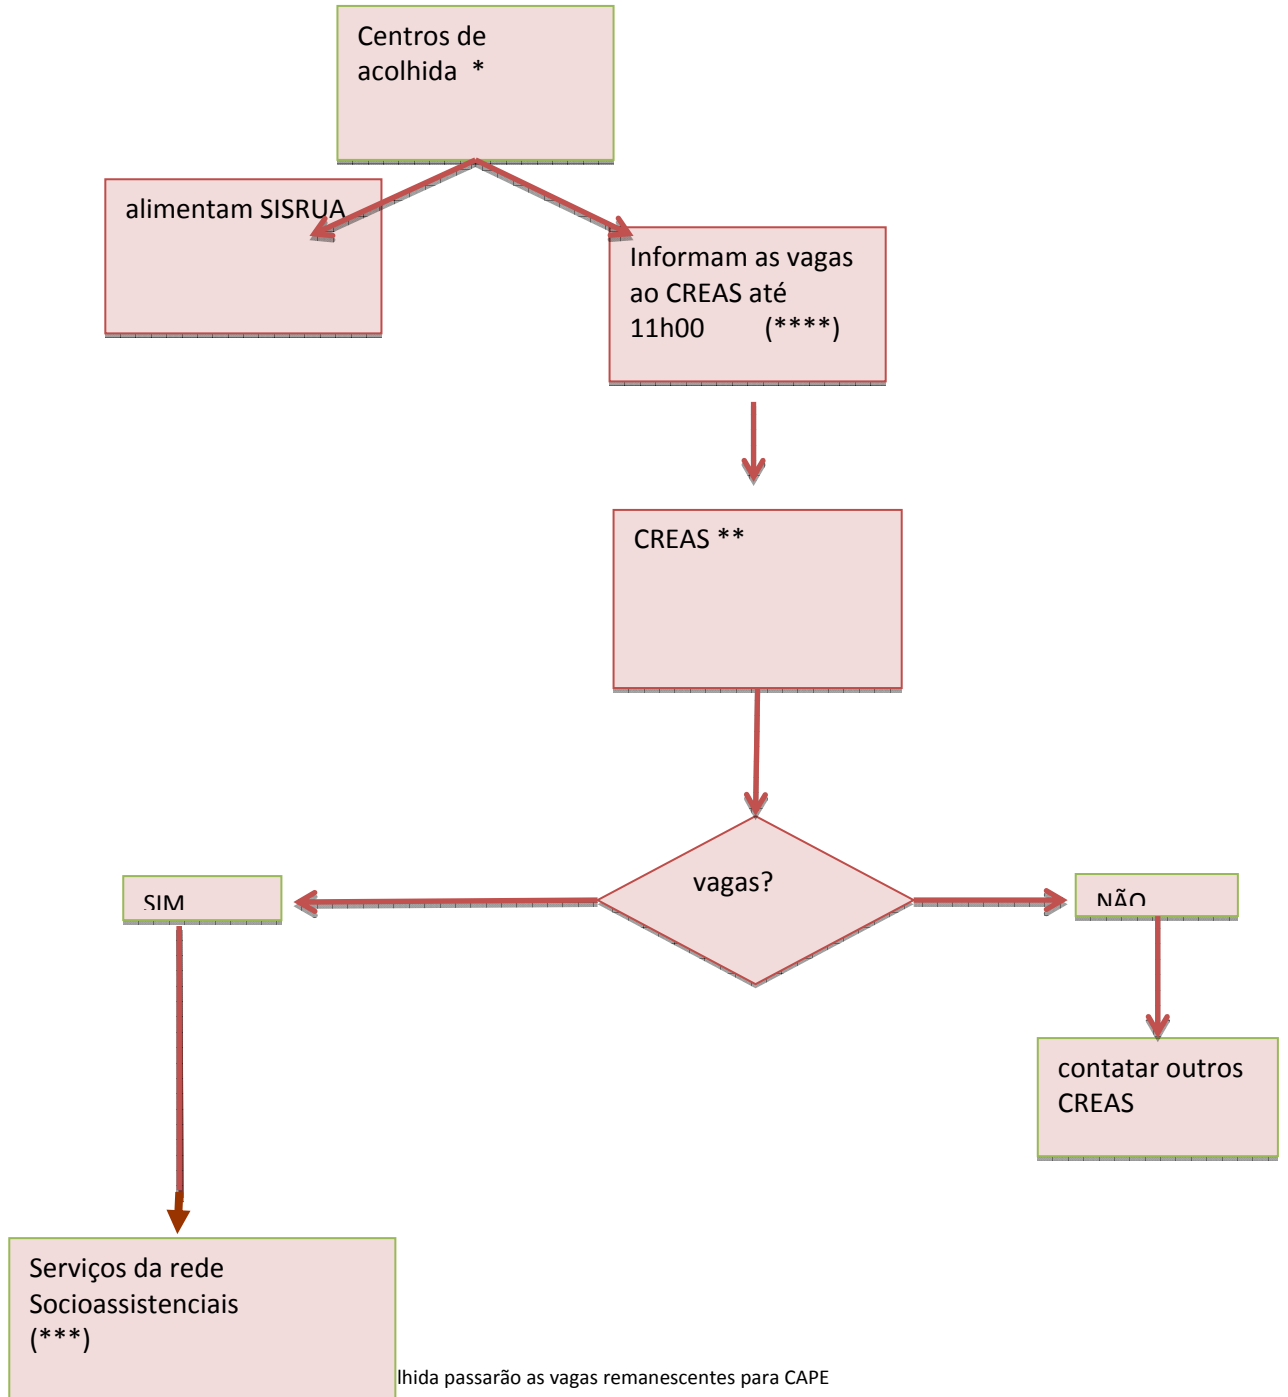

**PREFEITURA DE
SÃO PAULO**

**FLUXO DE VAGAS - SERVIÇOS DE ACOLHIDA E
CREAS**

Centros de acolhida passarão as vagas remanescentes para CAPE

** Antes do término do expediente (18 hs) CREAS repassa as vagas remanescentes para CAPE

(***) Situação em que CREAS de outra região solicita vaga

Caberá ao Técnico Supervisor o monitoramento diário da atualização do SISRUA até às 11 hrs