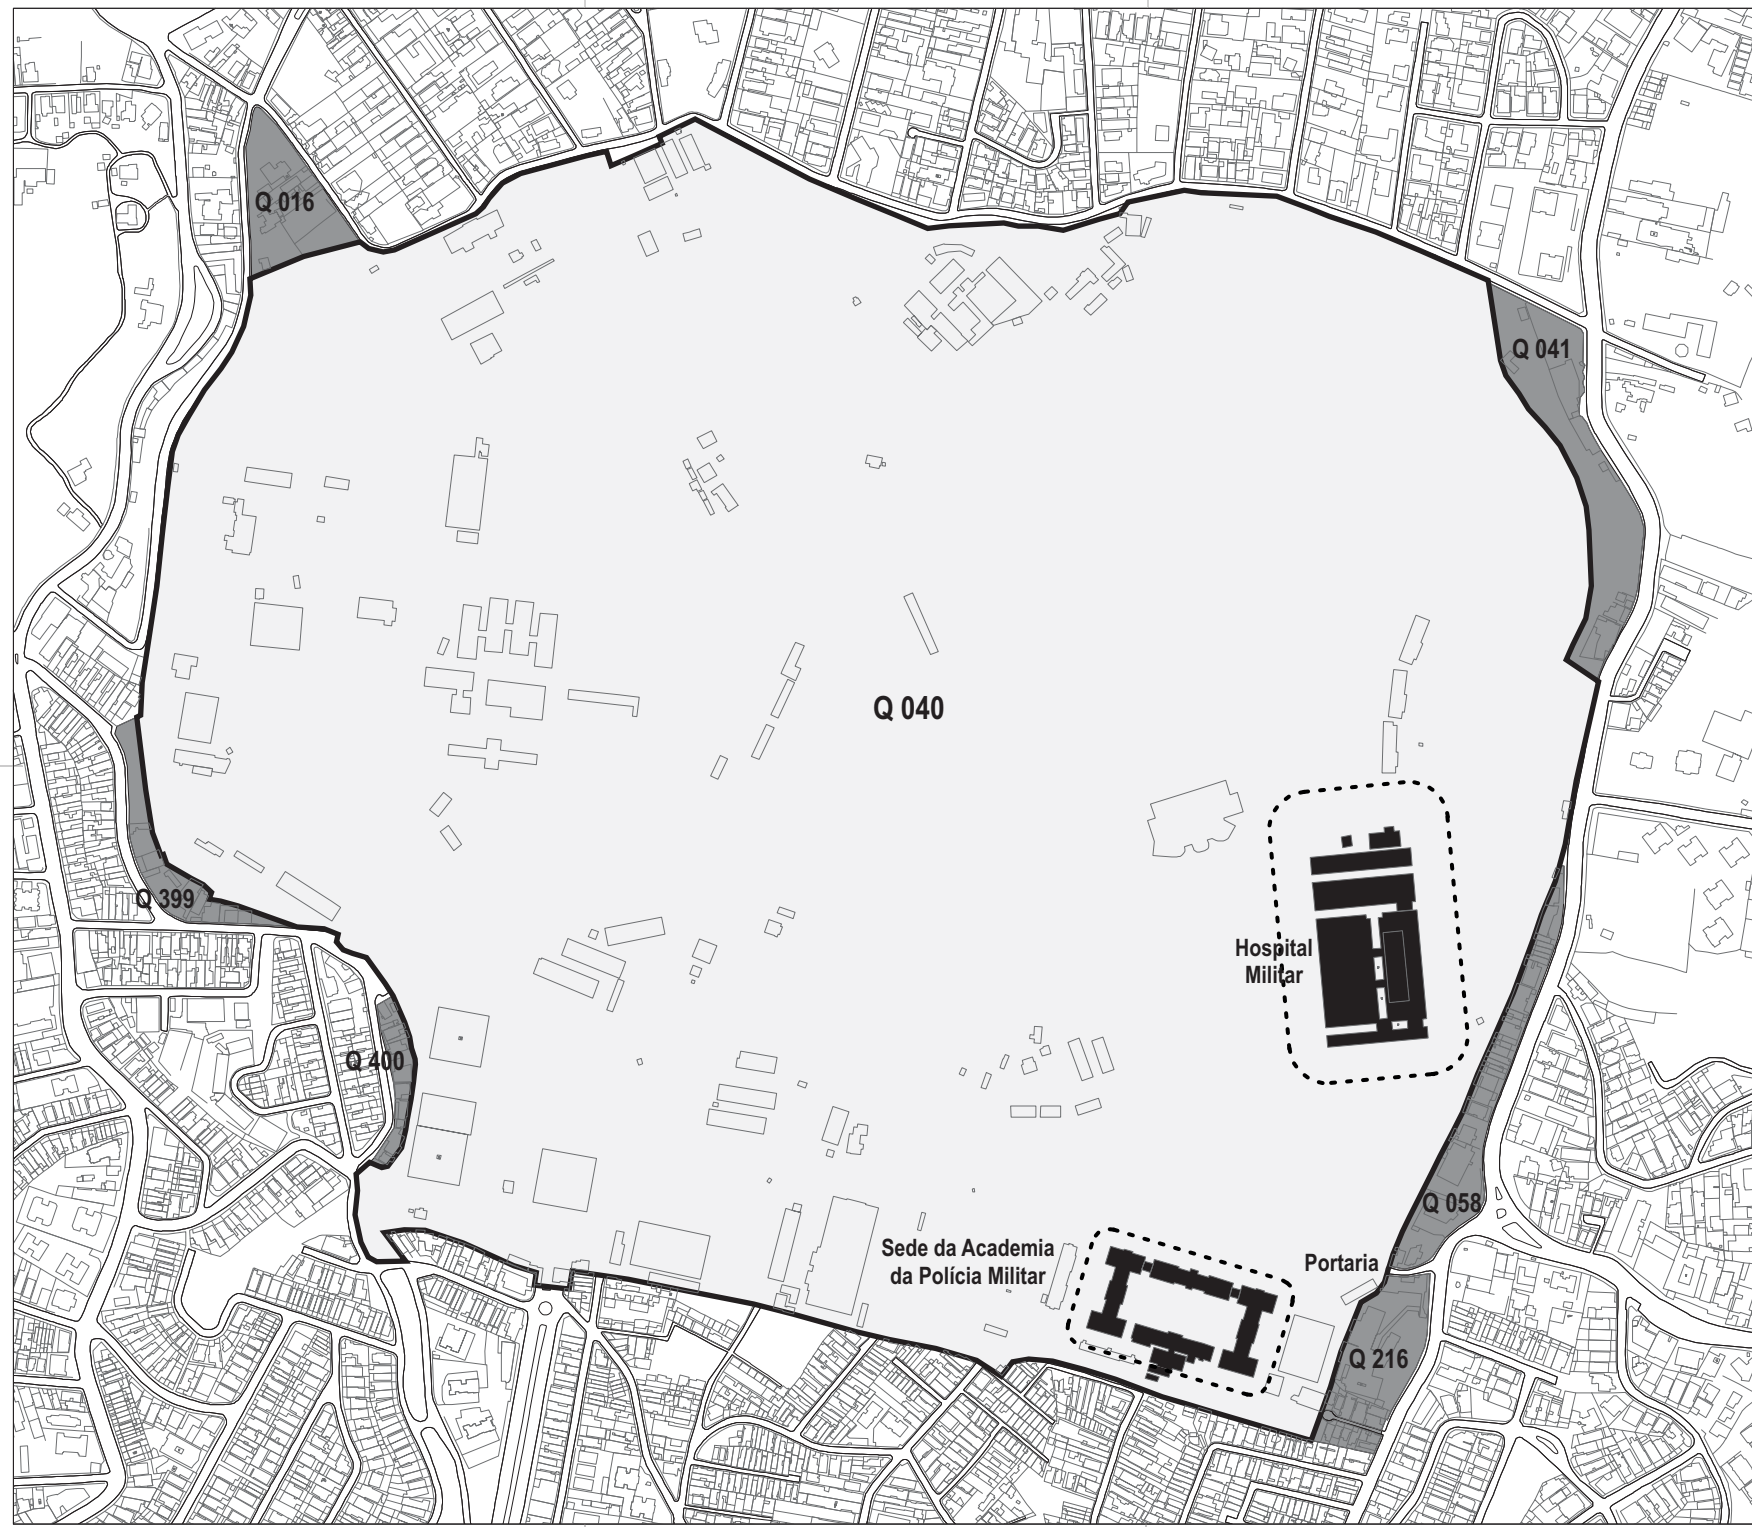

PREFEITURA DO MUNICÍPIO DE SÃO PAULO

- Legenda:**
- Conjunto Tombado**
 - Perímetro Tombado**
 - Recuos**
 - Sede da Academia da PM
 - Hospital Militar
 - Área Envolvória**
 - Setor 070 Quadras 016, 041, 058, 216, 399, 400

DPH DEPARTAMENTO DO PATRIMÔNIO HISTÓRICO
DIVISÃO DE PRESERVAÇÃO
 Seção Técnica de Crítica e Tombamento

RES. 36/CONPRES/13

Tombamento da Área da Invernada da Força Pública do Barro Branco

Anexo

ESCALA: sem escala | MAPA/FOLHA
 DATA: agosto.2013 | **ÚNICA**

FONTE: Mapa Digital da Cidade de São Paulo.