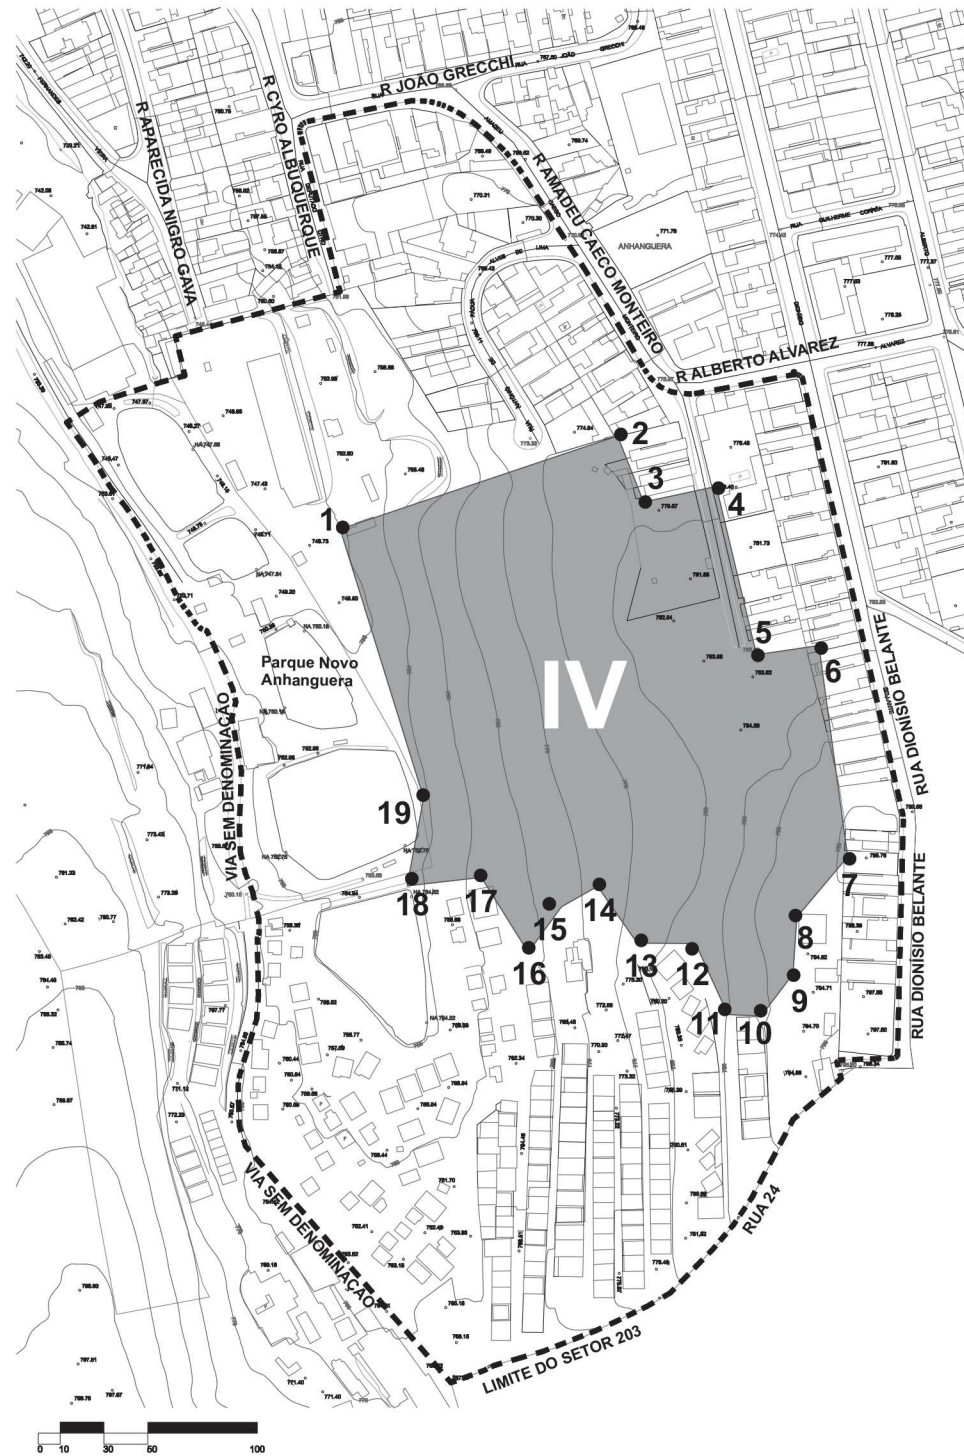

PREFEITURA DO MUNICÍPIO DE SÃO PAULO

**Legenda**

CAVA III  
Morro Doce

■ Área Tombada

⋯ Área Envoltória

**DPH** DEPARTAMENTO  
DO PATRIMÔNIO  
HISTÓRICO  
DIVISÃO DE PRESERVAÇÃO  
CENTRO DE ARQUEOLOGIA

**Resolução 31/13**

CAVAS DE OURO  
HISTÓRICAS DO JARAGUÁ

MAPA/ FOLHA  
ESCALA sem escala  
DATA

03/04

PREFEITURA DO MUNICÍPIO DE SÃO PAULO

**Legenda**

CAVA IV  
Parque Nova Anhanguera

- Área Tombada
- Área Envolvente

**DPH** DEPARTAMENTO DO PATRIMÔNIO HISTÓRICO  
DIVISÃO DE PRESERVAÇÃO  
CENTRO DE ARQUEOLOGIA

**Resolução 31/13**

CAVAS DE OURO  
HISTÓRICAS DO JARAGUÁ

MAPA/ FOLHA  
ESCALA 8000:1  
DATA 04/04