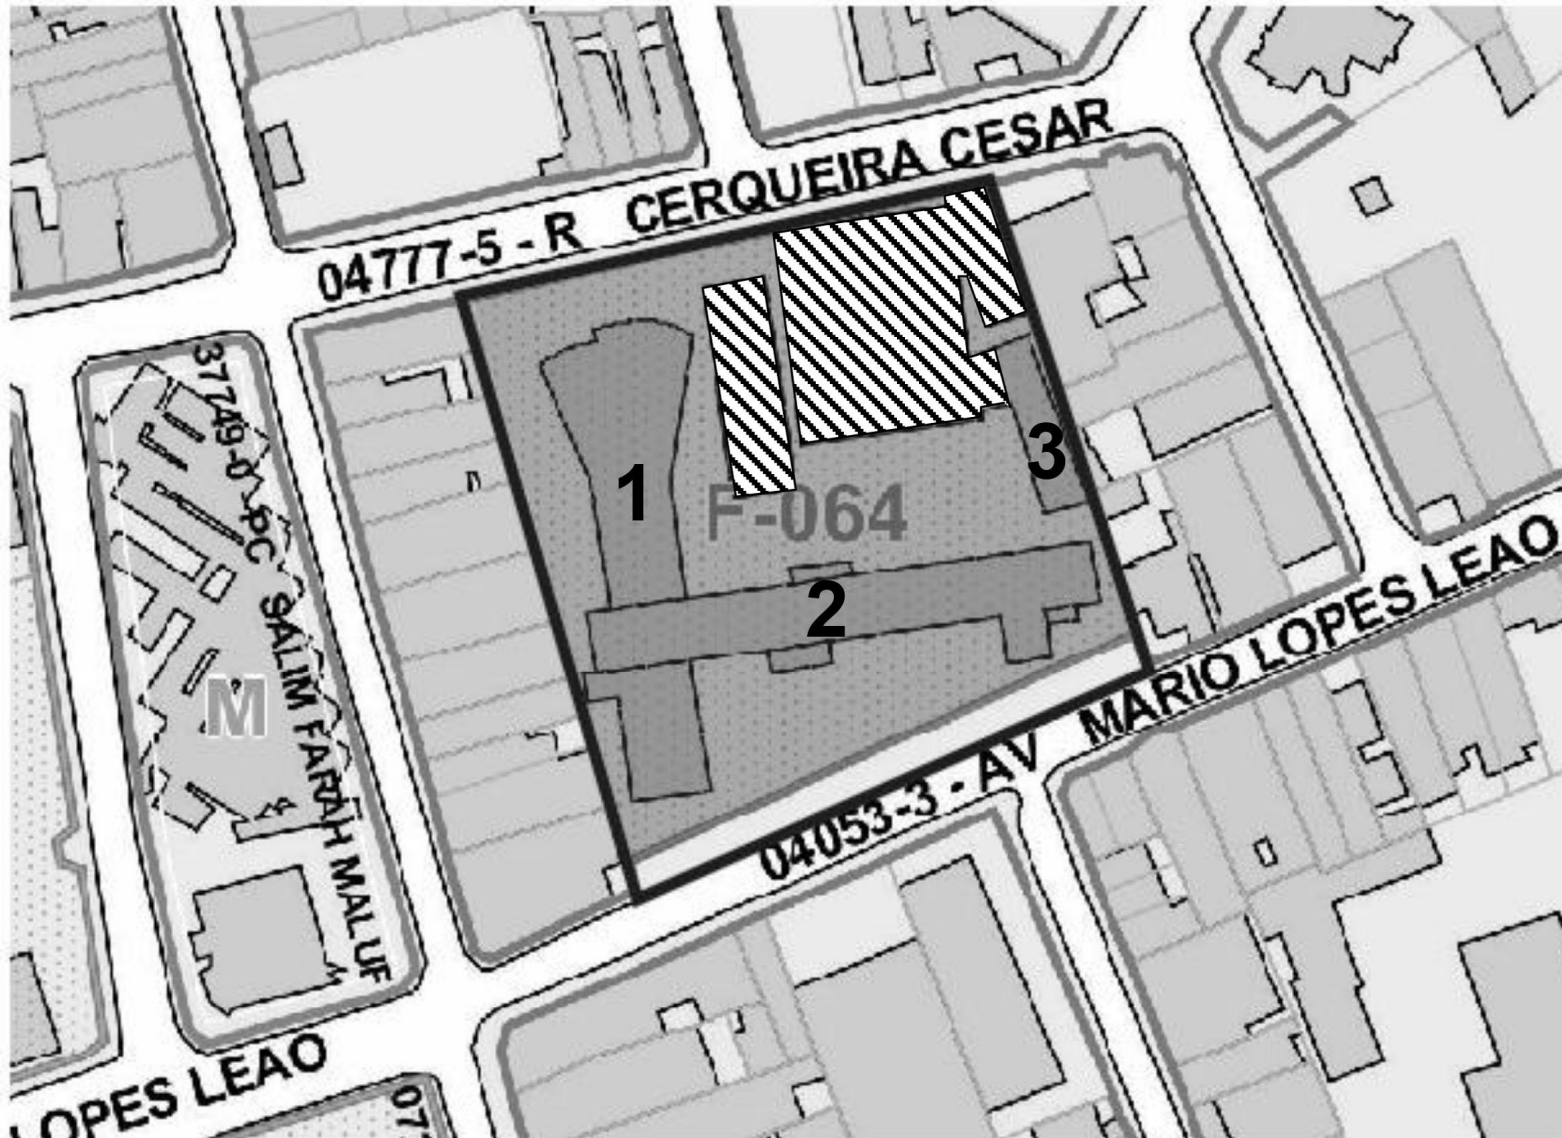

Antigo INSTITUTO DE EDUCAÇÃO Atual ESCOLA ESTADUAL PROFESSOR ALBERTO CONTE

LOCALIZAÇÃO

Subprefeitura: Santo Amaro - Distrito: Santo Amaro
Endereço: Avenida Mário Lopes Leão, 120
Setor: 087, Quadra:064, Lote: 20

PREFEITURA DO MUNICÍPIO DE SÃO PAULO

Legenda:

Localização da Escola
Estadual Alberto Conte

Edificações protegidas

1. Anfiteatro e Administração
2. Salas de Aula
3. Setor de Apoio

Edificações com
controle de gabarito
de altura de 7,00 m.