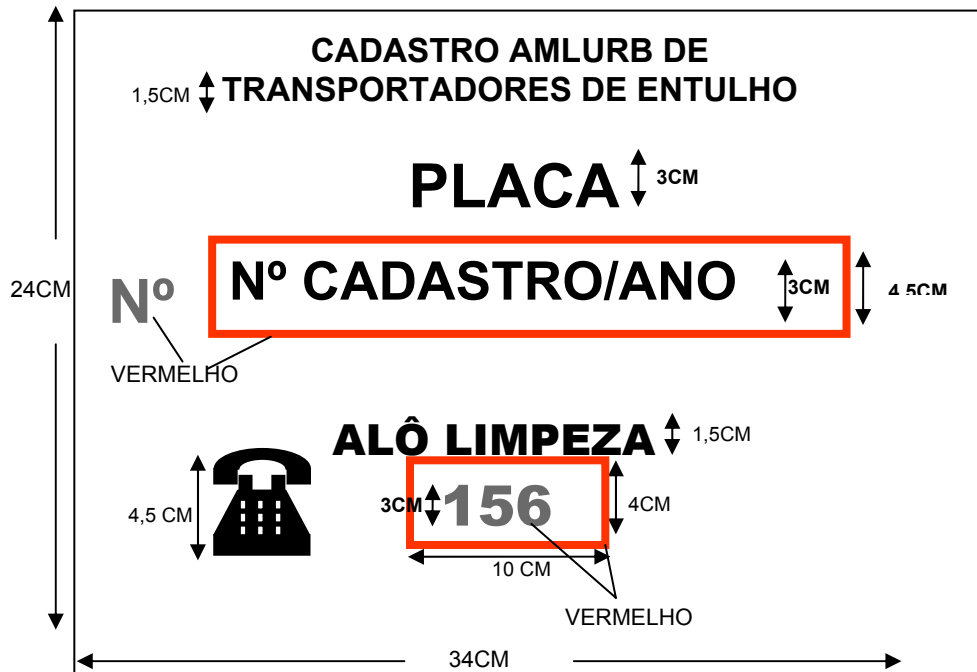

# ANEXO I

## ADESIVO DAS PORTAS

#### ESPECIFICAÇÕES:

- ADESIVO de identificação das portas com tamanho padrão de 24cm/34cm
- INSCRIÇÕES de "CADASTRE....." e SITE escritos com letras pretas com 5 cm de altura e no máximo 45 cm de extensão
- IDENTIFICAÇÃO de registro na ANTT padrão