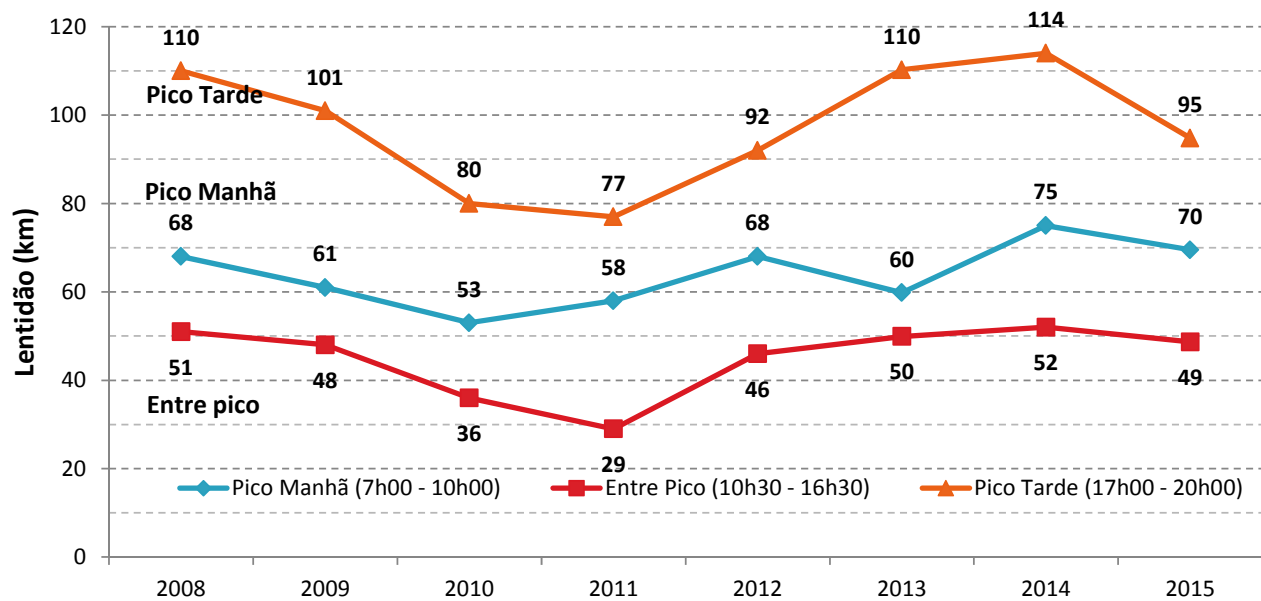

Média de Lentidão por Período

Ano	07:00	07:30	08:00	08:30	09:00	09:30	10:00	10:30	11:00	11:30	12:00	12:30	13:00	13:30	14:00	14:30	15:00	15:30	16:00	16:30	17:00	17:30	18:00	18:30	19:00	19:30	20:00
2008	28	54	72	82	89	83	68	61	59	56	52	47	43	38	39	43	48	53	58	69	86	94	109	127	141	126	87
2009	27	44	62	72	82	79	64	57	57	54	50	44	42	38	37	39	44	48	53	63	76	85	99	115	131	120	84
2010	25	41	59	70	78	75	60	52	47	41	37	34	32	29	29	29	32	33	35	42	53	65	79	97	108	94	61
2011	25	43	60	69	77	73	57	50	44	37	31	26	23	20	19	20	22	24	27	35	52	64	80	97	107	86	49
2012	28	46	66	78	89	89	79	70	66	60	50	43	37	33	32	33	35	38	47	55	74	81	95	110	120	103	62
2013	24	41	56	68	77	79	74	68	65	59	51	45	41	37	36	37	41	45	55	69	92	103	115	127	135	119	82
2014	45	62	77	85	90	88	80	72	69	62	52	45	41	38	39	39	44	48	57	72	97	107	120	130	136	120	85
2015	41	56	69	78	84	84	76	71	67	60	48	43	39	35	35	36	38	43	54	64	84	91	99	106	111	100	73