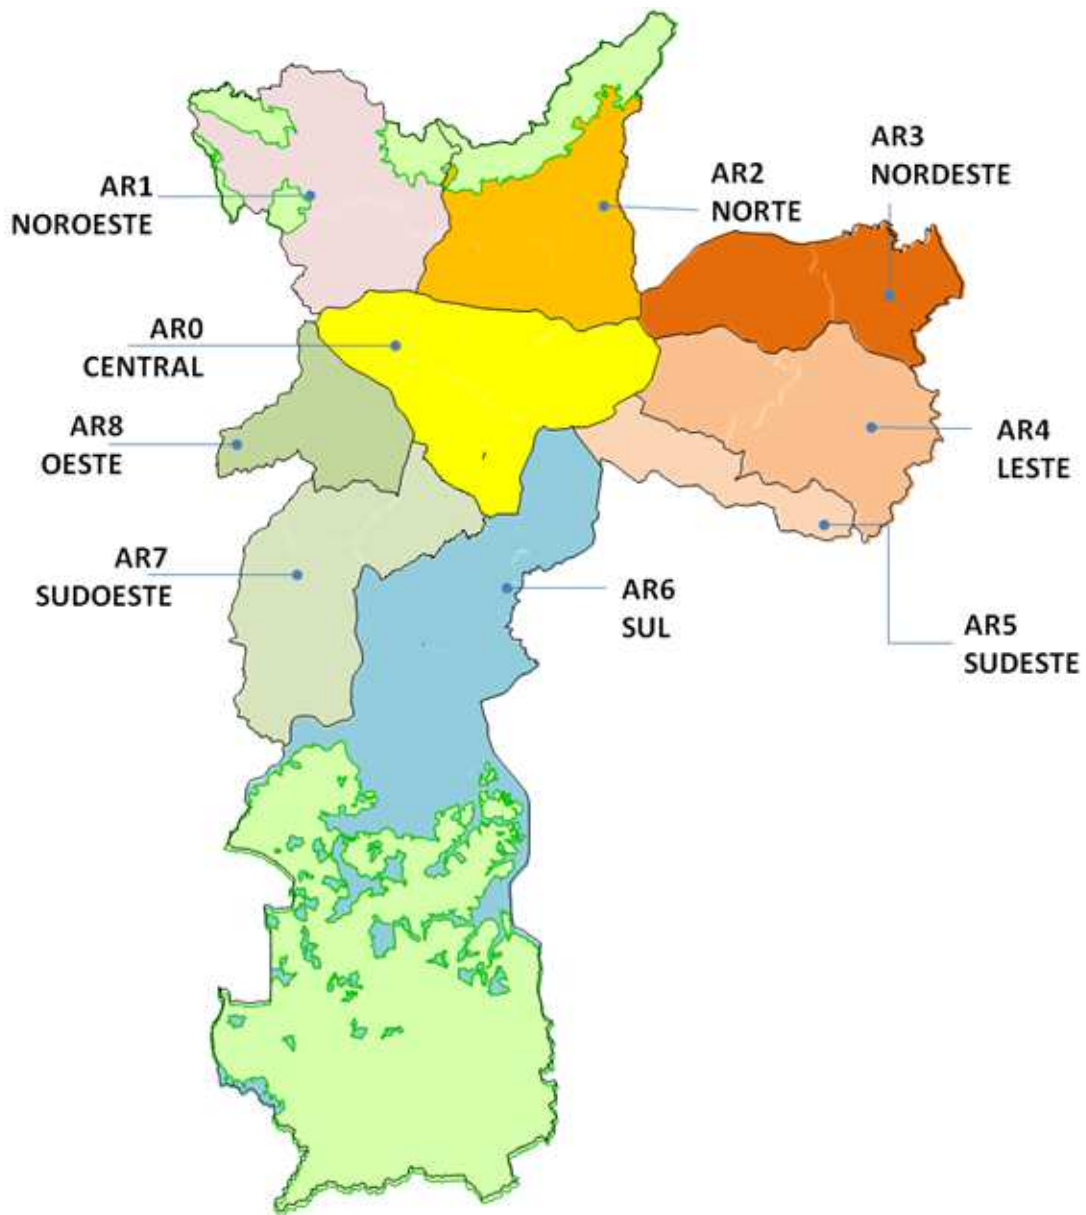

### Anexo III – MAPAS DAS ÁREAS DE OPERAÇÃO ASSOCIADAS AOS LOTES DE SERVIÇOS

As Áreas de Operação correlacionadas aos lotes de serviços estabelecidos neste Decreto estão ilustradas nos mapas a seguir.

**Mapa III-A – Mapa da Área de Abrangência dos lotes de serviços do Grupo Estrutural**

**Mapa III-B – Mapa da Área de Abrangência dos lotes de serviços do Grupo Local de Articulação Regional**

**Mapa III-C – Mapa da Área de Abrangência dos lotes de serviços do Grupo Local de Distribuição**