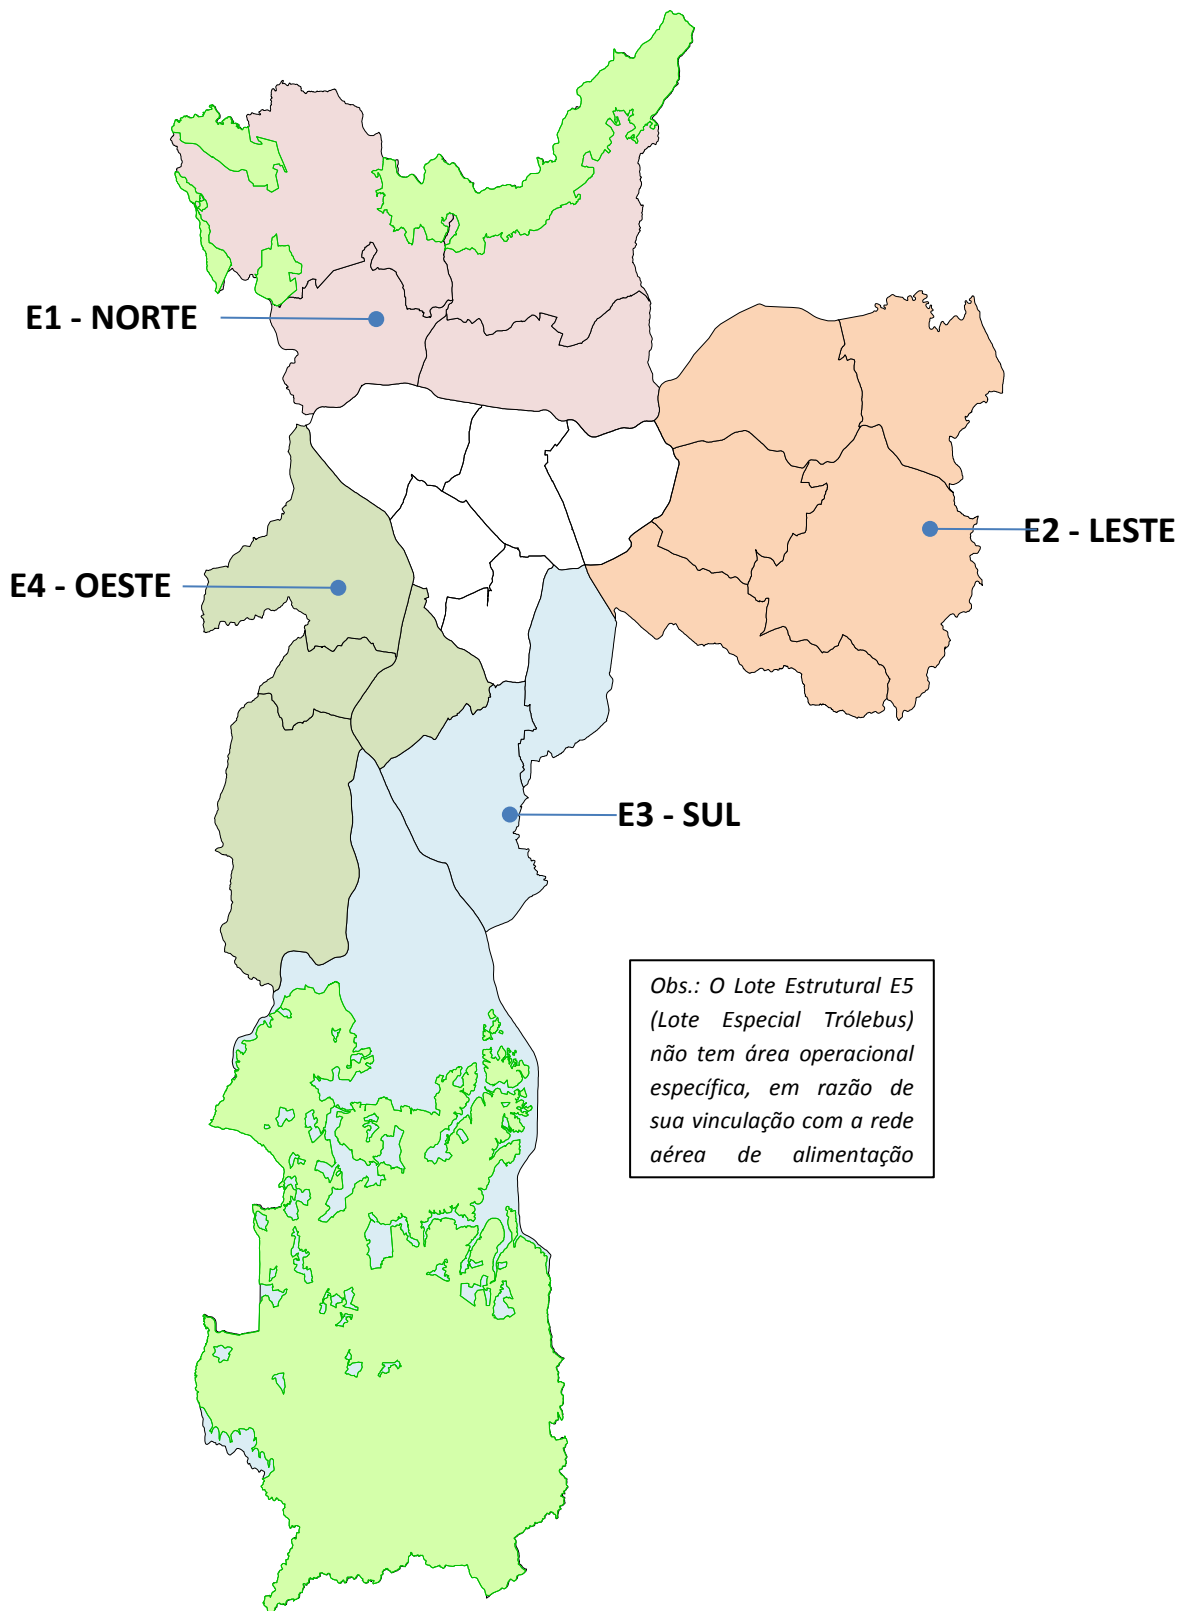

### Anexo III – MAPAS DAS ÁREAS DE OPERAÇÃO ASSOCIADAS AOS LOTES DE SERVIÇOS

As Áreas de Operação correlacionadas aos lotes de serviços estabelecidos neste Decreto estão ilustradas nos mapas a seguir.

**Mapa III-A – Mapa da Área de Abrangência dos lotes de serviços do Grupo Estrutural**

**Mapa III-B – Mapa da Área de Abrangência dos lotes de serviços do Grupo Local de Articulação Regional**

**Mapa III-C – Mapa da Área de Abrangência dos lotes de serviços do Grupo Local de Distribuição**